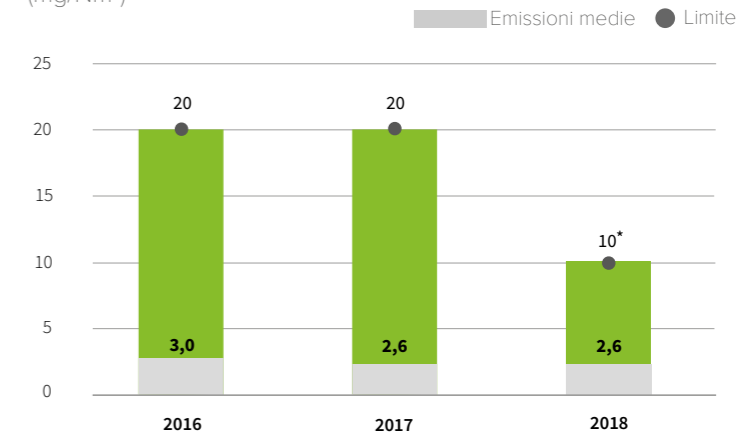

Emissioni
in atmosfera

Emissioni di Polveri

(mg/Nm³)