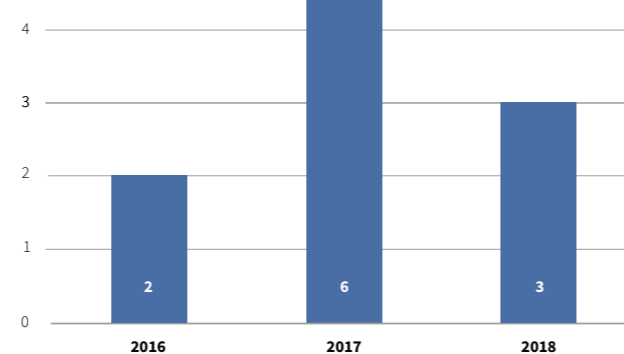

Infortuni personale dipendente

(n°)