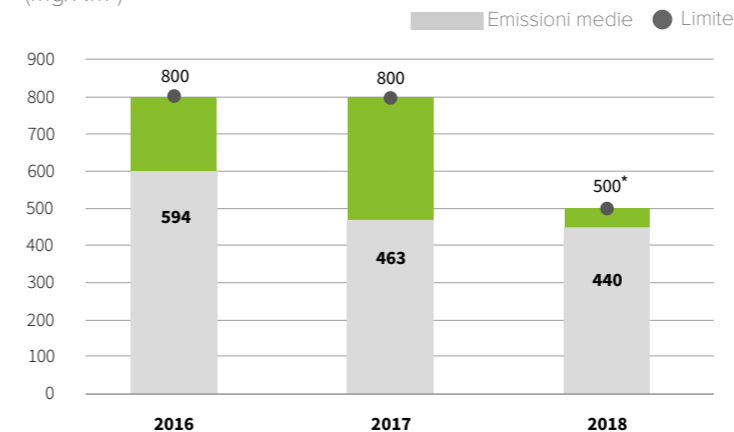

Emissioni di Ossidi di Azoto

(mg/Nm³)