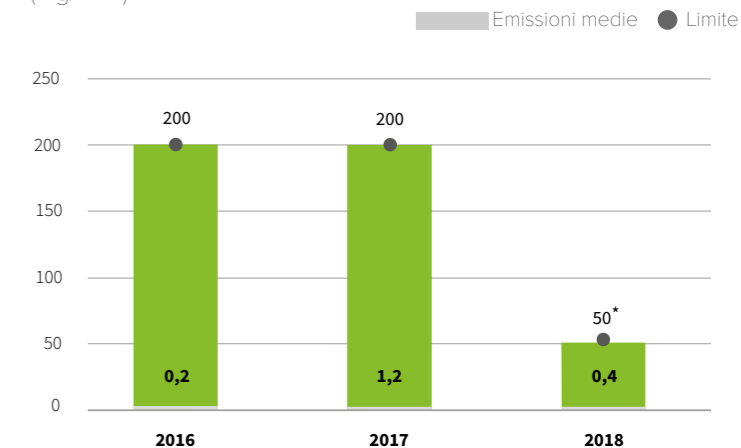

Emissioni di Ossidi di Zolfo

(mg/Nm³)