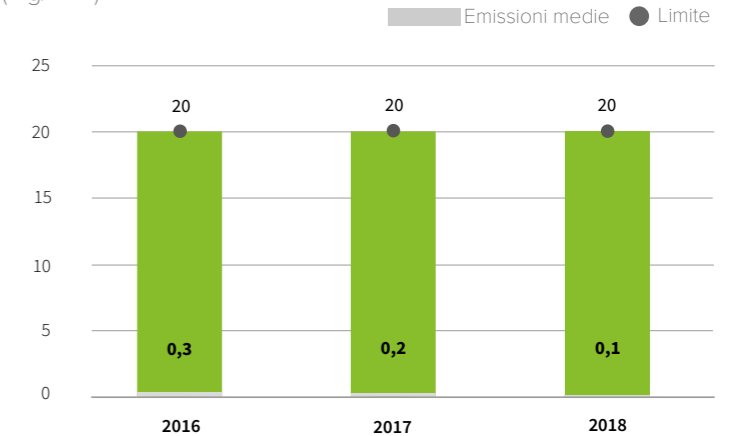

#mifidodite

20.927 t

di materie
prime recuperate

101,0 kWh

consumati per produrre
una tonnellata di cemento equivalente

910,0 Mcal

per produrre una tonnellata
di clinker

1,1 mln €

di investimenti in Ambiente e Sicurezza
nel triennio 2016 - 2018

Infortuni personale dipendente
(n°)

**Nessun infortunio
negli ultimi 3 anni**

2016 2017 2018

Emissioni
in atmosfera

Emissioni di Polveri

(mg/Nm³)