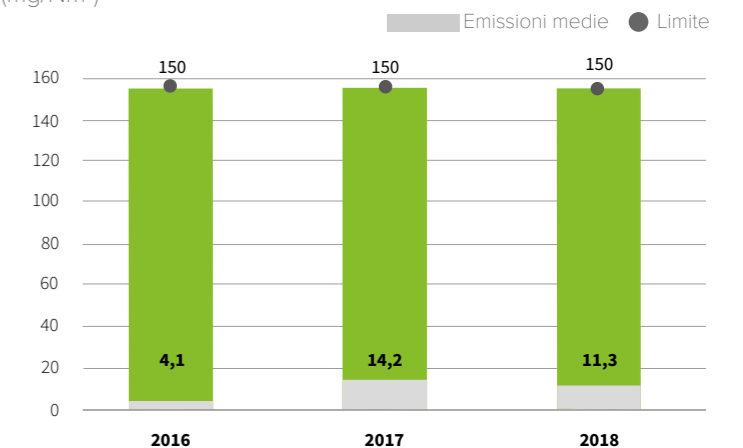

Emissioni di Ossidi di Zolfo

(mg/Nm³)