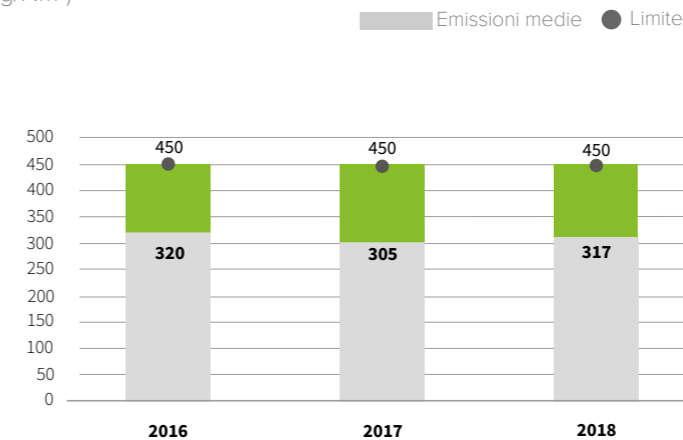

Emissioni di Ossidi di Azoto

(mg/Nm³)