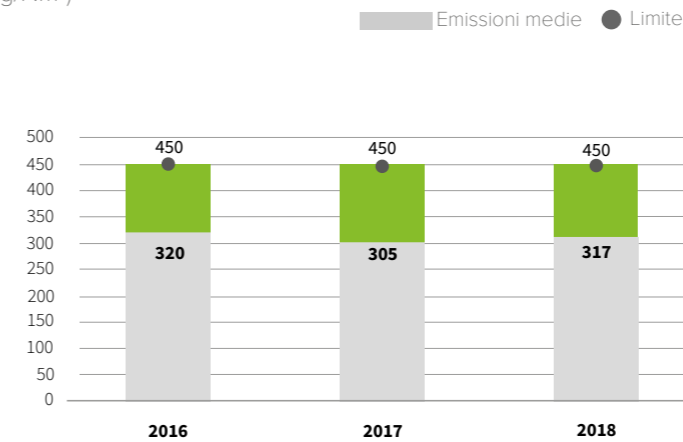

Emissioni di Ossidi di Azoto

(mg/Nm³)