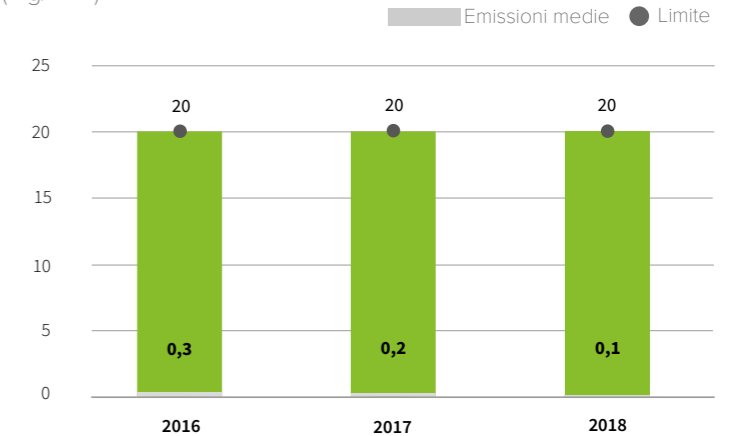

#mifidodite

20.927 t

di materie
prime recuperate

101,0 kWh

consumati per produrre
una tonnellata di cemento equivalente

910,0 kcal

per produrre una tonnellata
di clinker

1,1 mln €

di investimenti in Ambiente e Sicurezza
nel triennio 2016 - 2018

Infortuni personale dipendente
(n°)

**Nessun infortunio
negli ultimi 3 anni**

2016 2017 2018

Emissioni
in atmosfera

Emissioni di Polveri

(mg/Nm³)