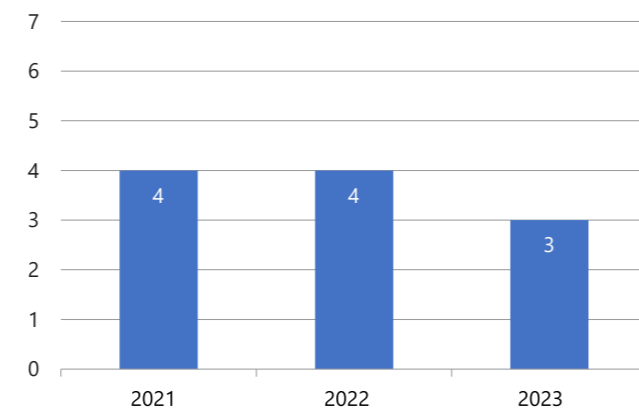

Infortuni personale dipendente

(n°)