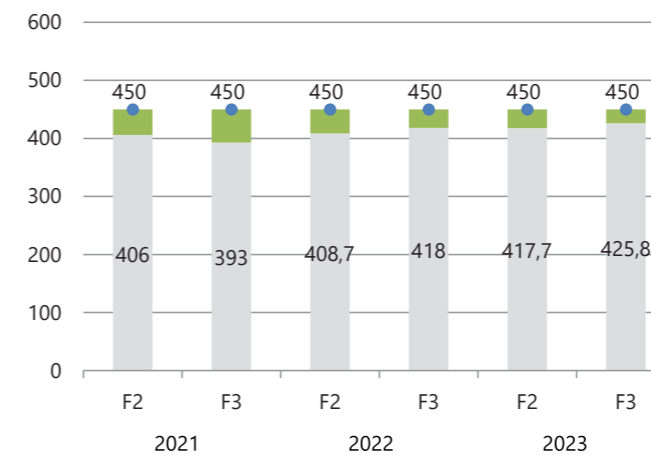

di materie
prime recuperate

95,4 kWh/t

consumati per produrre
una tonnellata di materiale cementizio

900,4 Mcal

per produrre una tonnellata
di clinker

1,1 mln €

di investimenti in Ambiente e Sicurezza
nel triennio 2021 - 2023

Infortuni personale dipendente

(n°)

Emissioni
in atmosfera

Emissioni di Polveri

(mg/Nm³) Emissioni medie Limite

Emissioni di Ossidi di Azoto

(mg/Nm³) Emissioni medie Limite

Emissioni di Ossidi di Zolfo