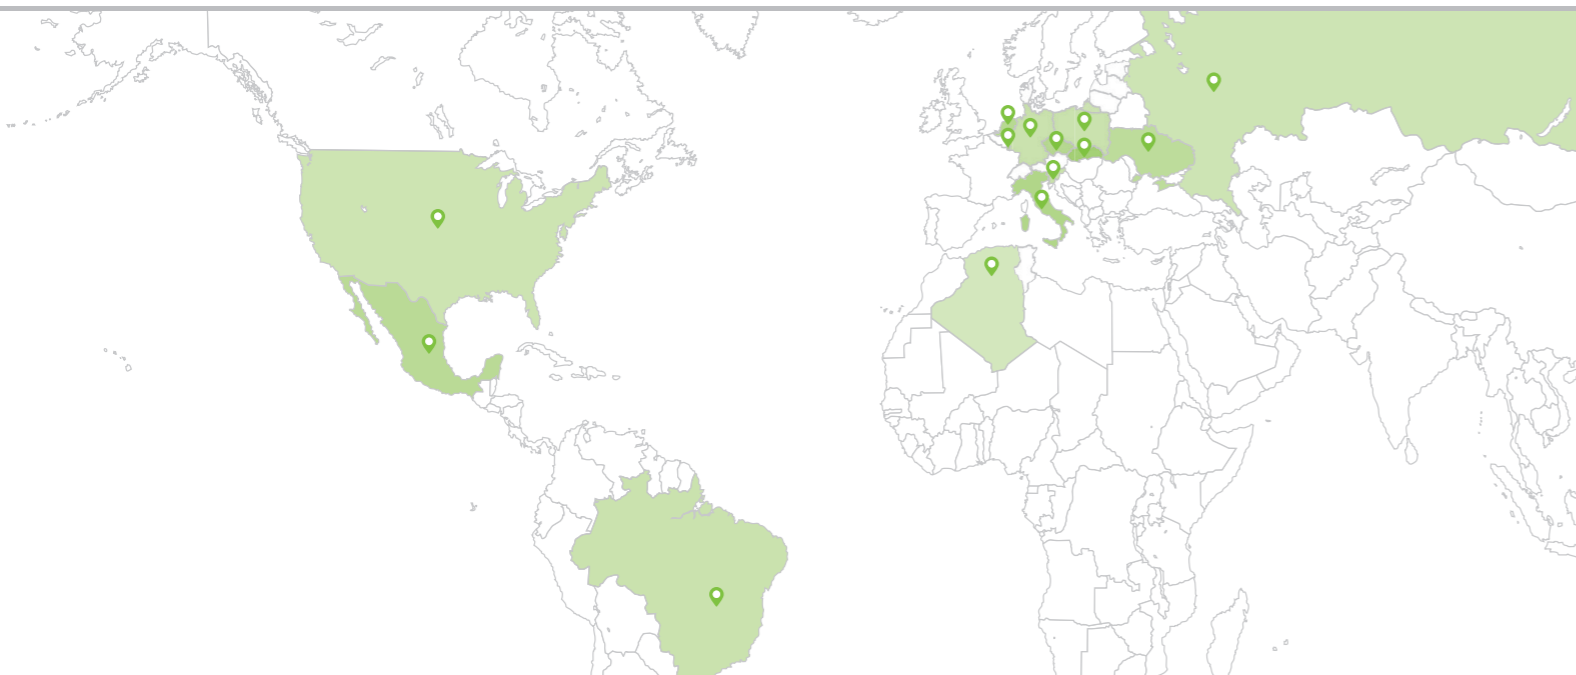

I NUMERI
DELLA
CEMENTERIA

**ROBILANTE
2023**

Il gruppo Buzzi è presente in 14 paesi

34
CEMENTERIE

40

MILIONI DI TONNELLATE
DI CEMENTO PRODOTTE
NEL MONDO

Stabilimento
di **Robilante**

ANNO DI FONDAZIONE

2023

3.077
Persone in visita

9
Percorsi di PCTO con le scuole

16
Progetti di dialogo con il territorio

Dialogo con
il territorio di **Robilante**

Politiche di gruppo

POLITICA
SALUTE
E SICUREZZA

POLITICA
CAMBIAMENTI
CLIMATICI

Il progetto triennale con l'ITIS di Delpozzo di Cuneo prevede lezioni in classe sul tema della chimica applicata al cemento con prove nel laboratorio della scuola e visita conclusiva in cementeria.

71.740 t