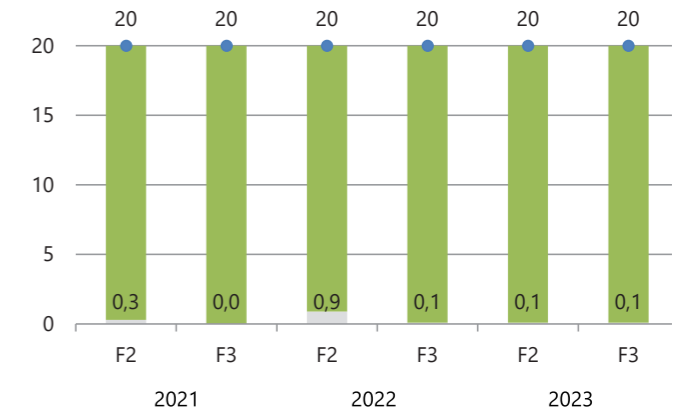

di materie
prime recuperate

95,4 kWh/t

consumati per produrre
una tonnellata di materiale cementizio

900,4 Mcal

per produrre una tonnellata
di clinker

1,1 mln €

di investimenti in Ambiente e Sicurezza
nel triennio 2021 - 2023

Infortuni personale dipendente

(n°)

Emissioni
in atmosfera

Emissioni di Polveri

(mg/Nm³) Emissioni medie Limite

Emissioni di Ossidi di Azoto

(mg/Nm³) Emissioni medie Limite

Emissioni di Ossidi di Zolfo