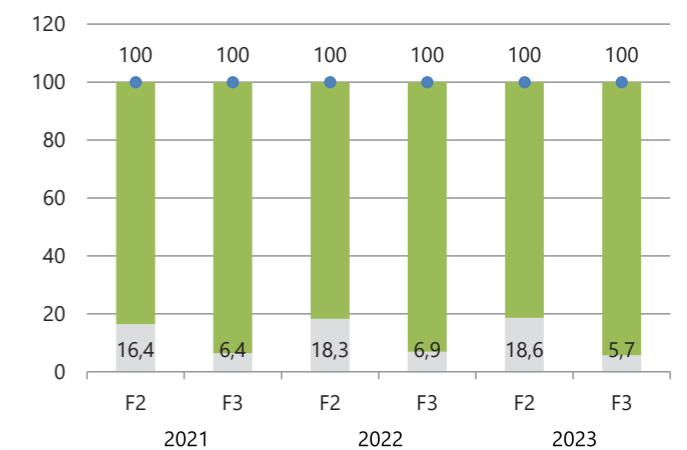

Emissioni di Ossidi di Zolfo

(mg/Nm³) Emissioni medie Limite