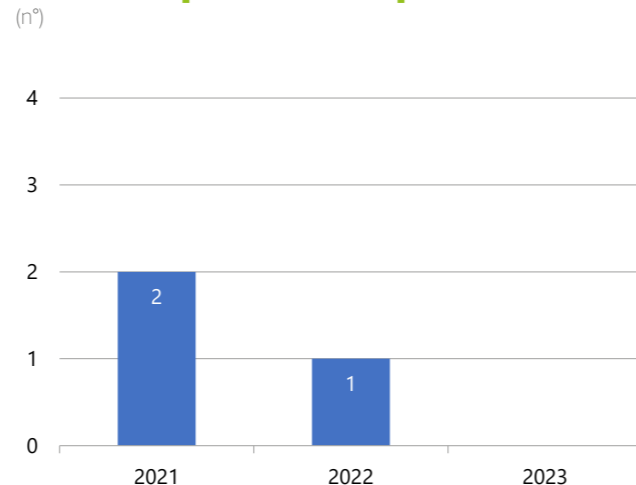

Infortuni personale dipendente