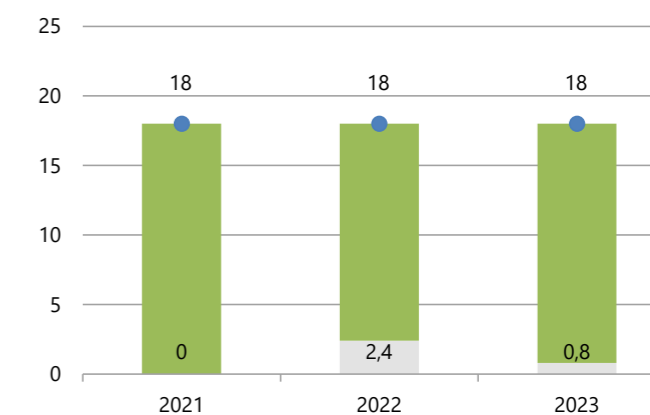

Emissioni
in atmosfera

Emissioni di Polveri

(mg/Nm³) Emissioni medie Limite