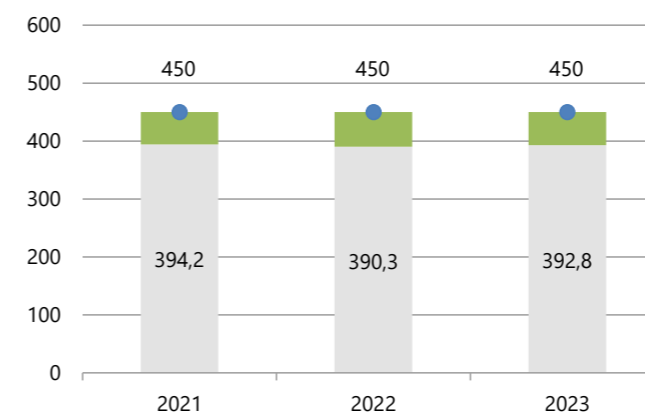

Emissioni di Ossidi di Azoto

(mg/Nm³) Emissioni medie Limite