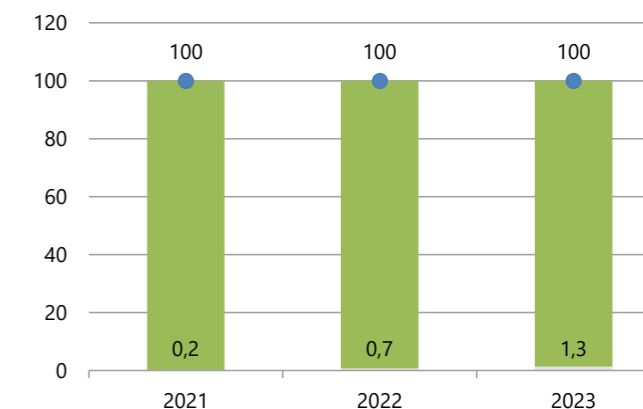

34.113 t

di materie
prime recuperate

133 kWh/t

consumati per produrre
una tonnellata di materiale cementizio

797,5 Mcal

per produrre una tonnellata
di clinker

0,6 mln €

di investimenti in Ambiente e Sicurezza
nel triennio 2021 - 2023

Infortuni personale dipendente

Emissioni
in atmosfera

Emissioni di Polveri

(mg/Nm³) Emissioni medie Limite

Emissioni di Ossidi di Azoto

(mg/Nm³) Emissioni medie Limite

Emissioni di Ossidi di Zolfo

(mg/Nm³) Emissioni medie Limite