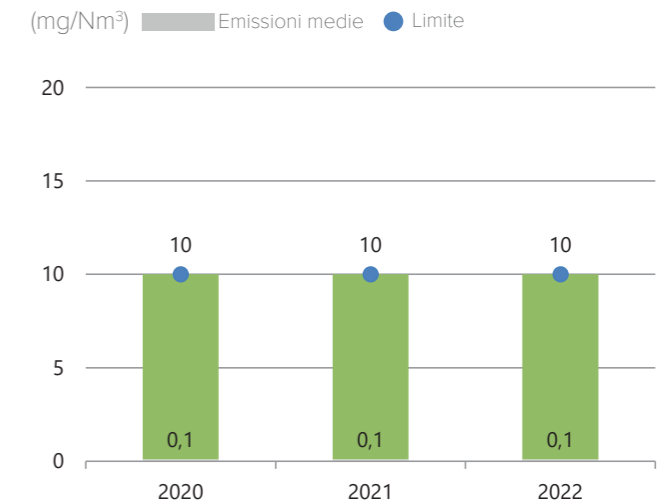

Emissioni in atmosfera

Emissioni di Polveri