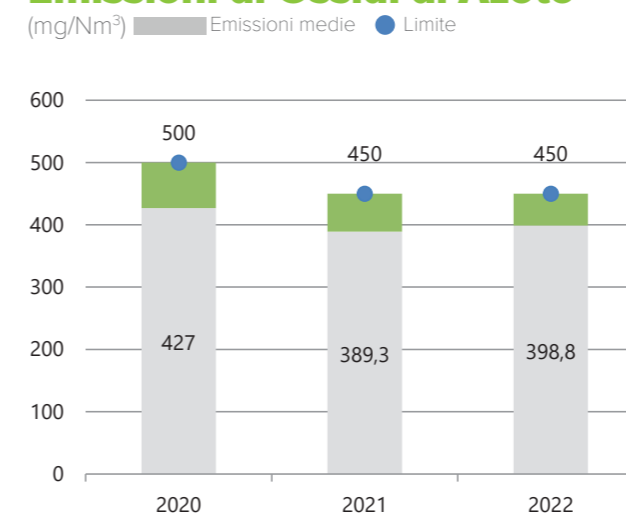

Un evento promosso da ALIDARTE APS per inaugurare la mostra MINERALS all'interno dello stabilimento di Monselice ideato dal collettivo artistico del territorio.

52.099 t

di materie
prime recuperate

88 kWh

consumati per produrre
una tonnellata di materiale cementizio

774 Mcal

per produrre una tonnellata
di clinker

2,6 mln €

di investimenti in Ambiente e Sicurezza
nel triennio 2020 - 2022

Infortuni personale dipendente

Emissioni in atmosfera

Emissioni di Polveri

Emissioni di Ossidi di Azoto

Emissioni di Ossidi di Zolfo

[APPROFONDISCI]

VIENI A TROVARCI

[visitamonselice@buzziunicem.it]

Tel. 0429 785720