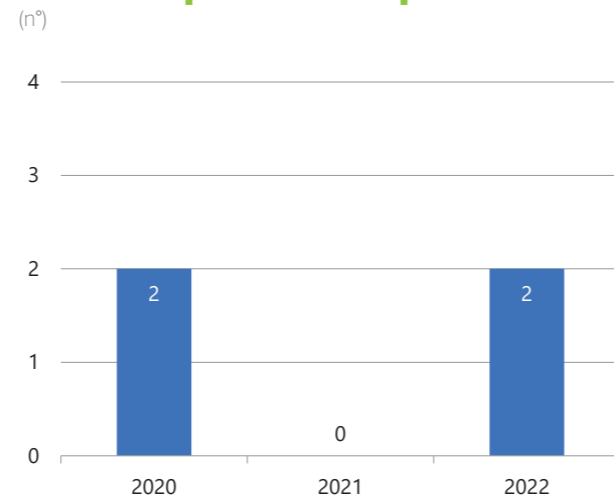

Un evento promosso da ALIDARTE APS per inaugurare la mostra MINERALS all'interno dello stabilimento di Monselice ideato dal collettivo artistico del territorio.

52.099 t

di materie
prime recuperate

88 kWh

consumati per produrre
una tonnellata di materiale cementizio

774 Mcal

per produrre una tonnellata
di clinker

2,6 mln €

di investimenti in Ambiente e Sicurezza
nel triennio 2020 - 2022

Infortuni personale dipendente