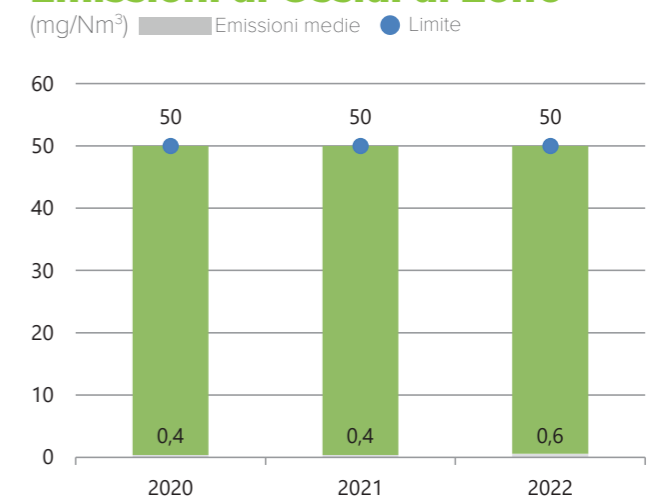

consumati per produrre
una tonnellata di materiale cementizio

774 Mcal

per produrre una tonnellata
di clinker

2,6 mln €

di investimenti in Ambiente e Sicurezza
nel triennio 2020 - 2022

Infortuni personale dipendente

Emissioni in atmosfera

Emissioni di Polveri

Emissioni di Ossidi di Azoto

Emissioni di Ossidi di Zolfo

[APPROFONDISCI]

VIENI A TROVARCI

[visitamonselice@buzziunicem.it]

Tel. 0429 785720