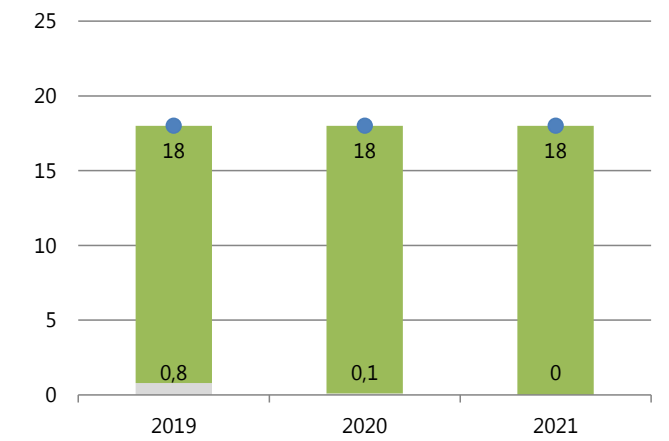

Emissioni
in atmosfera

Emissioni di Polveri

(mg/Nm³) Emissioni medie ● Limite