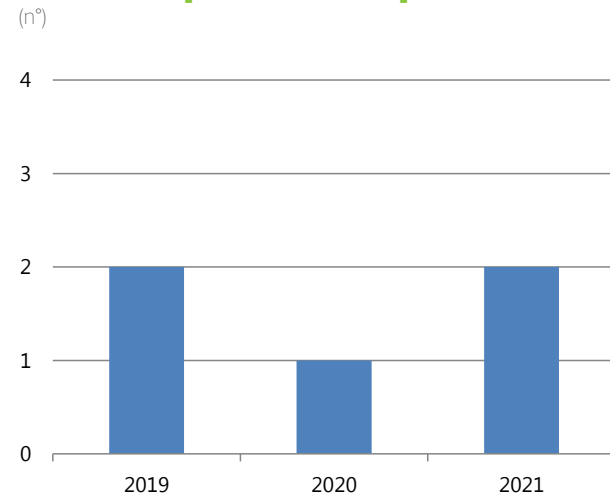

Infortuni personale dipendente