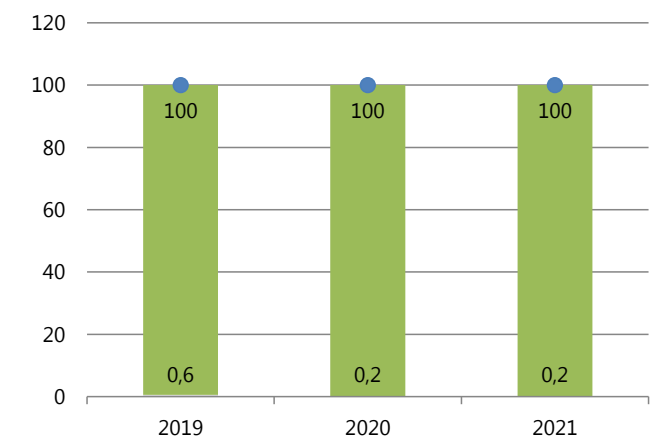

Emissioni di Ossidi di Zolfo

(mg/Nm³) Emissioni medie ● Limite