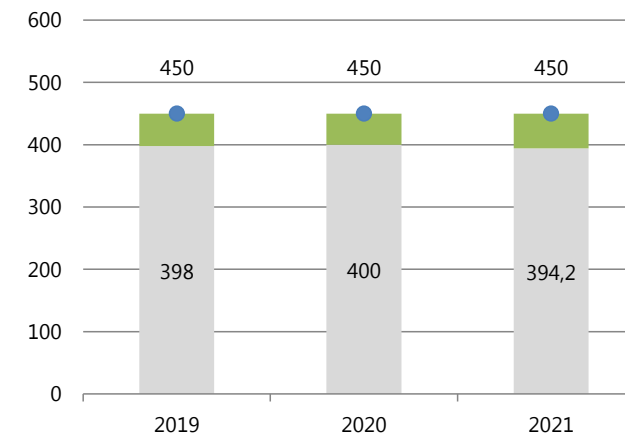

Emissioni di Ossidi di Azoto

(mg/Nm³) Emissioni medie ● Limite