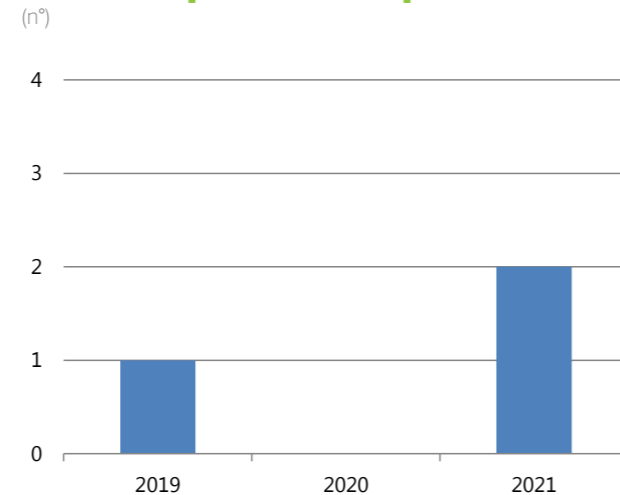

Infortuni personale dipendente