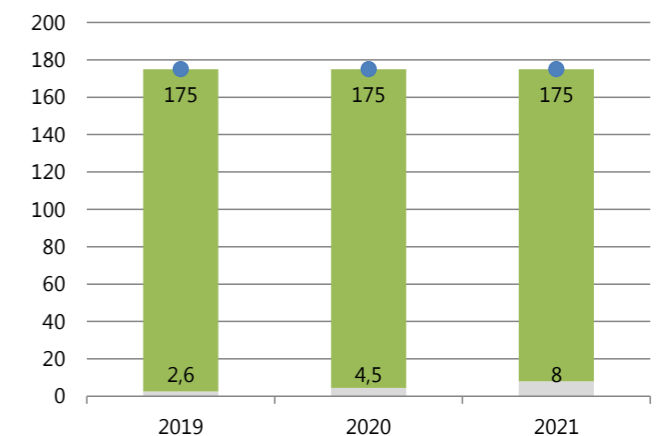

Emissioni di Ossidi di Zolfo

(mg/Nm³) Emissioni medie Limite