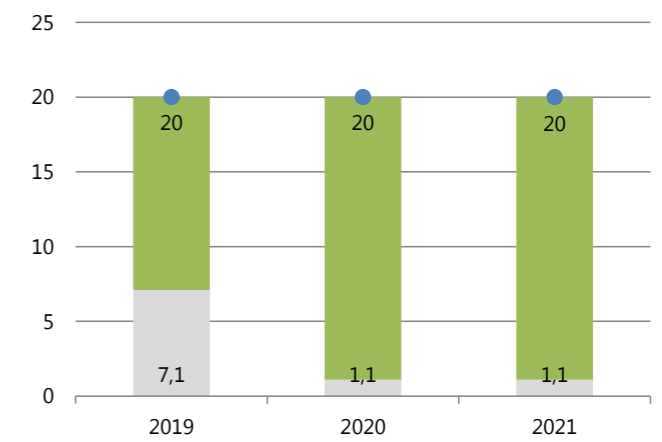

Emissioni in atmosfera

Emissioni di Polveri

(mg/Nm³) Emissioni medie Limite