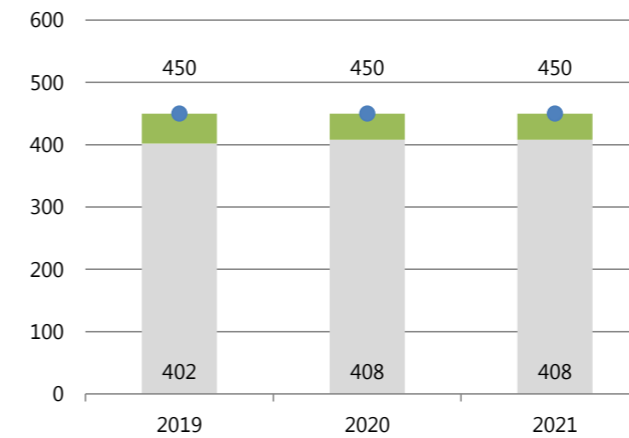

Emissioni di Ossidi di Azoto

(mg/Nm³) Emissioni medie Limite