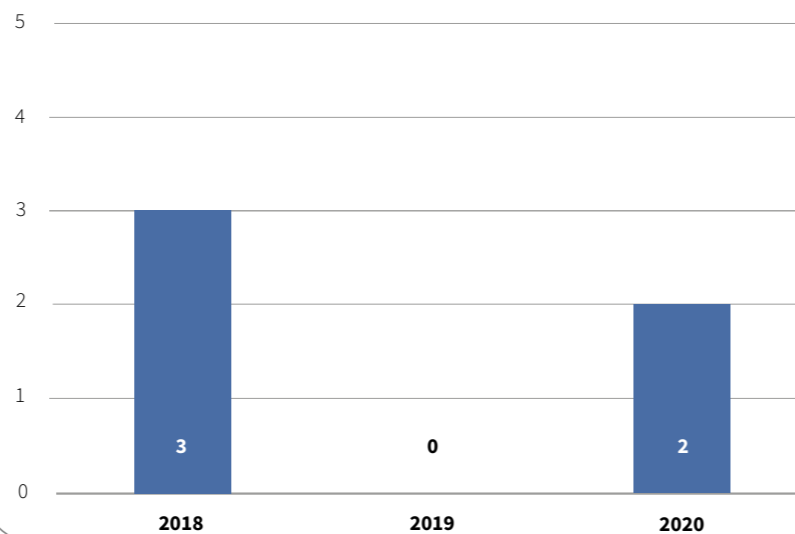

Infortuni personale dipendente

(n°)