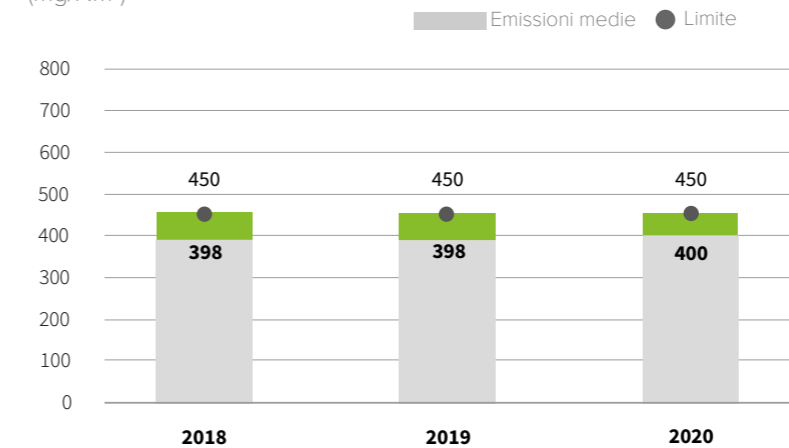

117 kWh

consumati per produrre
una tonnellata di cemento equivalente

826,4 Mcal

per produrre una tonnellata
di clinker

0,4 mln €

di investimenti in Ambiente e Sicurezza
nel triennio 2018 - 2020

Infortuni personale dipendente

(n°)

Emissioni
in atmosfera

Emissioni di Polveri

(mg/Nm³)

Emissioni di Ossidi di Azoto

(mg/Nm³)

Emissioni di Ossidi di Zolfo

(mg/Nm³)