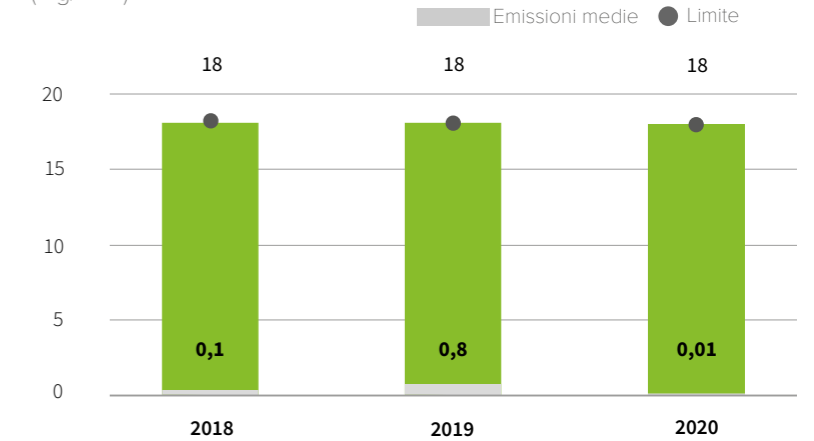

Emissioni
in atmosfera

Emissioni di Polveri

(mg/Nm³)