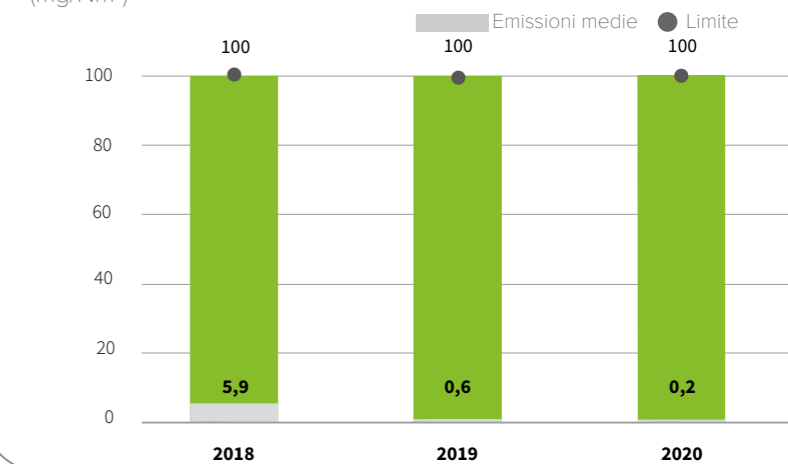

117 kWh

consumati per produrre
una tonnellata di cemento equivalente

826,4 Mcal

per produrre una tonnellata
di clinker

0,4 mln €

di investimenti in Ambiente e Sicurezza
nel triennio 2018 - 2020

Infortuni personale dipendente

(n°)

Emissioni
in atmosfera

Emissioni di Polveri

(mg/Nm³)

Emissioni di Ossidi di Azoto

(mg/Nm³)

Emissioni di Ossidi di Zolfo

(mg/Nm³)