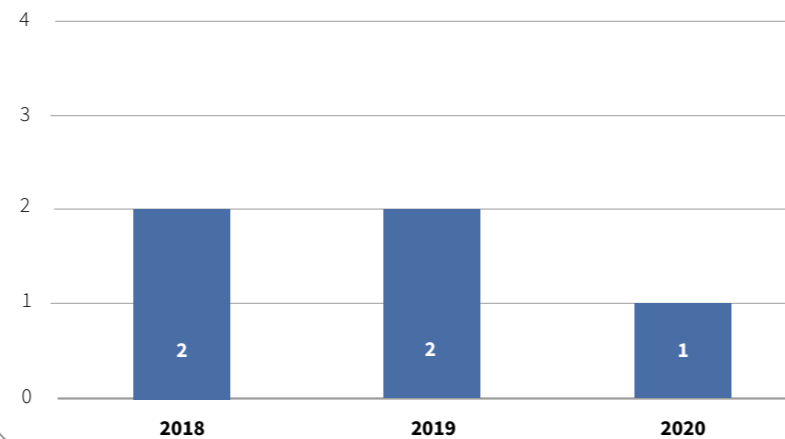

Infortuni personale dipendente

(n°)