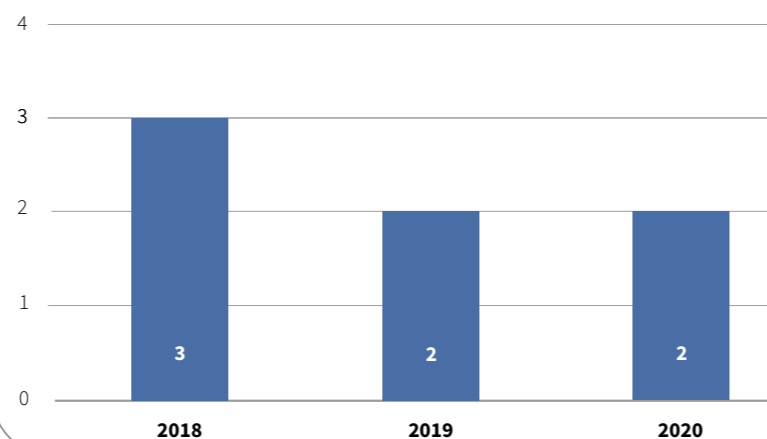

Infortuni personale dipendente

(n°)