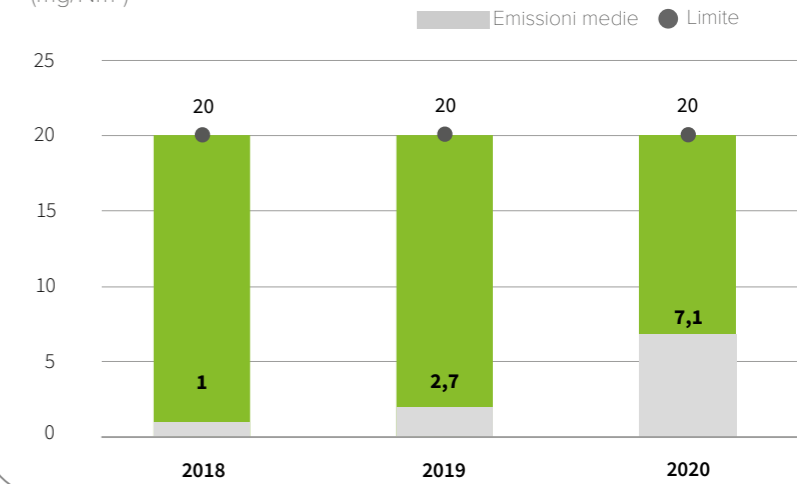

Emissioni in atmosfera

Emissioni di Polveri

(mg/Nm³)