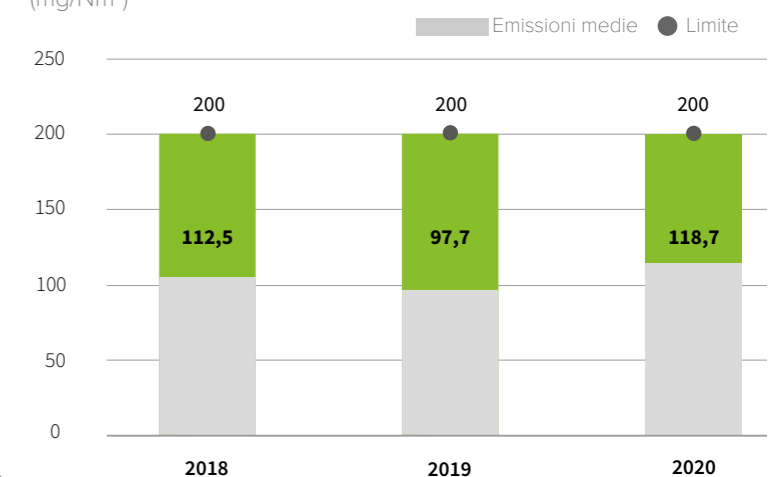

104 kWh

consumati per produrre
una tonnellata di cemento equivalente

798,7 Mcal

per produrre una tonnellata
di clinker

0,9 mln €

di investimenti in Ambiente e Sicurezza
nel triennio 2018-2020

Infortuni personale dipendente

(n°)

Emissioni in atmosfera

Emissioni di Polveri

(mg/Nm³)

Emissioni di Ossidi di Azoto

(mg/Nm³)

Emissioni di Ossidi di Zolfo

(mg/Nm³)