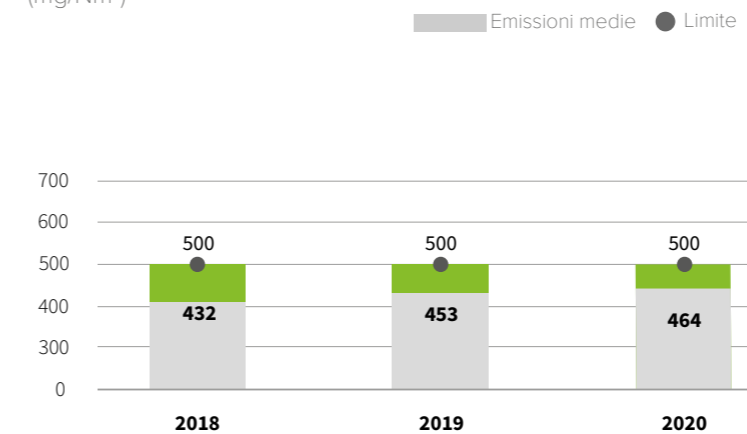

104 kWh

consumati per produrre
una tonnellata di cemento equivalente

798,7 Mcal

per produrre una tonnellata
di clinker

0,9 mln €

di investimenti in Ambiente e Sicurezza
nel triennio 2018-2020

Infortuni personale dipendente

(n°)

Emissioni in atmosfera

Emissioni di Polveri

(mg/Nm³)

Emissioni di Ossidi di Azoto

(mg/Nm³)

Emissioni di Ossidi di Zolfo

(mg/Nm³)